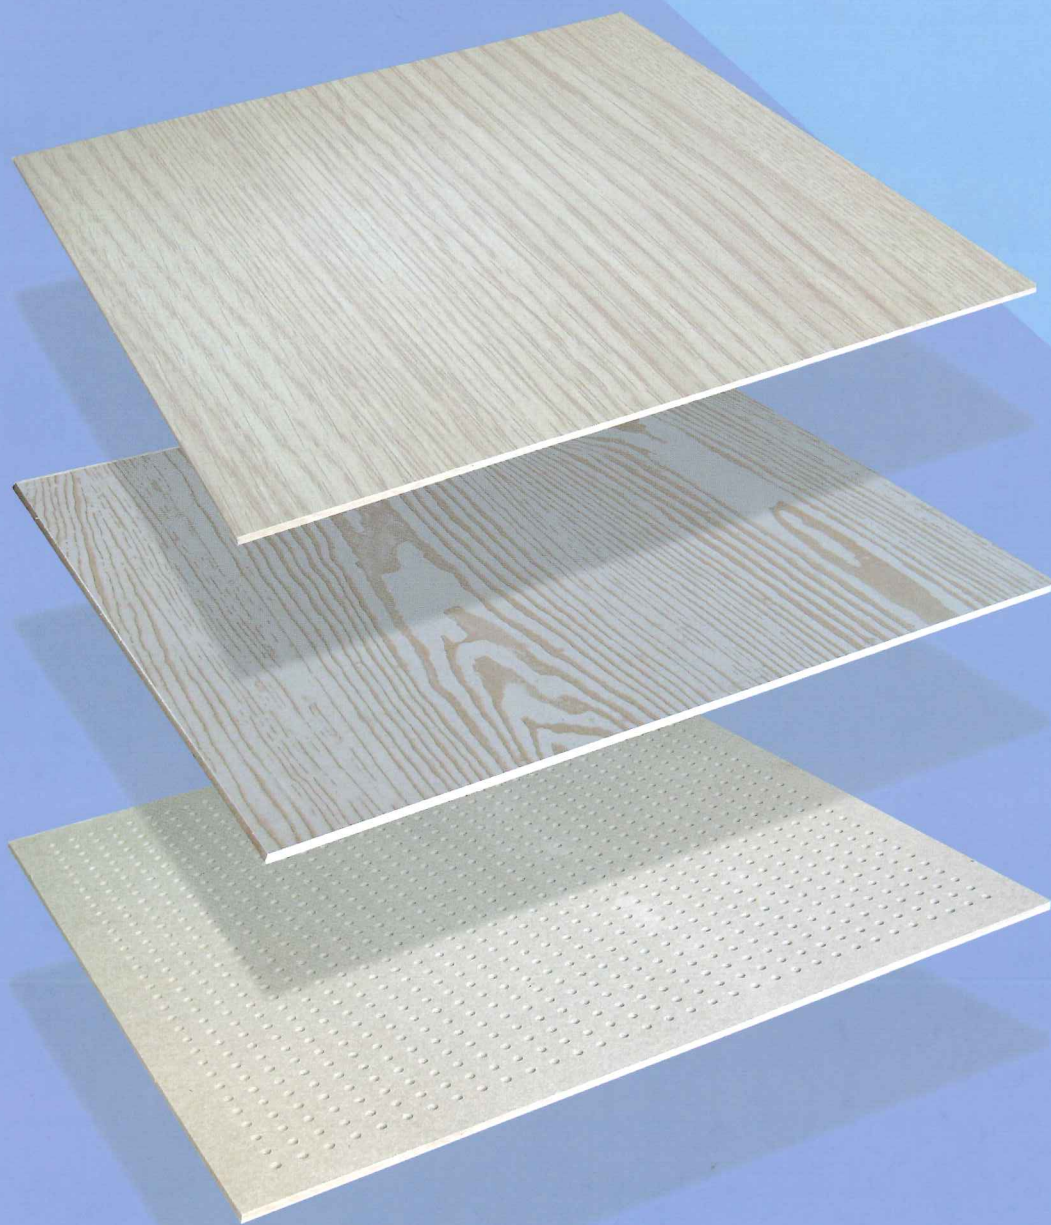

三泰富士裝飾板

Suntai-Fuji Decorated Board

大信國際商務股份有限公司

TAISYOU INTERNATIONAL BUSINESS CO., LTD.

TAISYOU <http://www.taisyou.com.tw>

台灣製造 Made in Taiwan

三泰富士裝飾板 Suntai-Fuji Decorated Board

裝飾板是室內裝飾的重要組成部份，也是室內空間中富有變化，引人注目的界面。

三泰富士裝飾板以高品質防火矽酸鈣板或纖維水泥板為基材，運用特別加工技術及程序，使其表面或具有豐富的變化色彩和圖案，或是有規則的圓、方孔條狀排列，以增加天花板的功能性。三泰富士裝飾板質輕，強度佳、吸音、防潮、防火，配合明暗架系統；提供多種的設計組合。

吸音天花板

方孔

圓孔

規格Spec

厚度 Thickness	尺寸 Dimension
6 mm	603x603 mm
9 mm	

吸音裝飾板

8方孔

細8方孔

直條紋

規格Spec

厚度 Thickness	尺寸 Dimension
6 mm	1220x2440 mm
9 mm	

全方孔

全細方孔

防潮天花板

PVC(白色)
22-6PW

PVC(豹紋)
22-6PB

鋁箔(背面)

規格Spec

厚度 Thickness	尺寸 Dimension
6 mm	603x603 mm

※強化防潮型 (背貼12 μ 鋁箔)
Laminated with 12 μ Al foil on back.

質輕

防潮

吸音